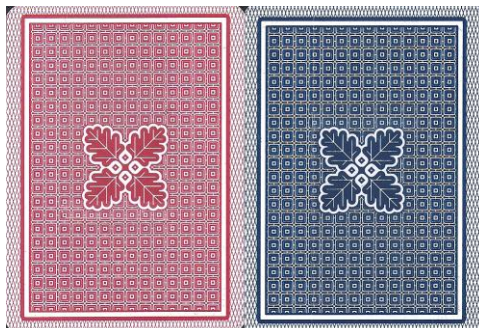

Mazzo: PROTEKNA

Tipo: Singolo Doppio

Dorso:

Semi: *Salvo errore (le carte, prodotte per la stessa PROTEKNA, sono ancora sigillate) dovrebbero avere i soliti semi francesi:*

Contenitore: *I mazzi sono in un'elegante scatola in alluminio con la scritta solo sul coperchio:*