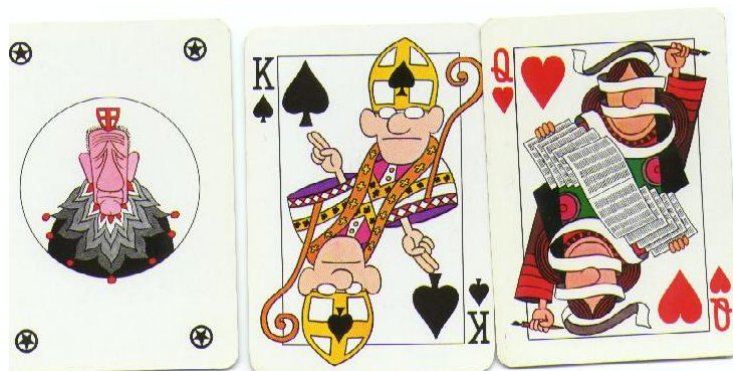

Mazzo: PANORAMA BLU BIS

Tipo: Singolo **Doppio**

Dorso:

Semi: *I due mazzi hanno i classici semi francesi ma le Figure ed i Jolly hanno immagini caricaturali (del vignettista Chiappori?) di importanti personaggi pubblici o Istituzioni.:Il Doppione è solo blu:*

Contenitore: *I mazzi sono privi di contenitore.*