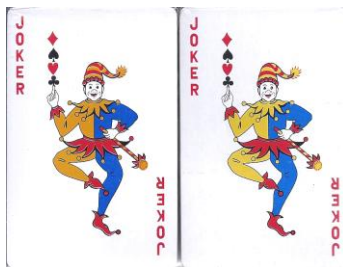

Mazzo: **Parrucchiere COMPAGNONI**

Tipo: Singolo Doppio

Dorso:

Semi: *Salvo errore (le carte, di manifattura non rilevabile, sono ancora sigillate) dovrebbero avere i soliti semi francesi:*

Contenitore: *I mazzi che non hanno alcun logo, come pure il contenitore, ma in quest'ultimo è inserito un bigliettino (vedi prima immagine) con il nome del Patrocinatore, sono poi inserite in una guaina in plastica nera (vedi seconda immagine) divenendo così un Set portatile minimo :*