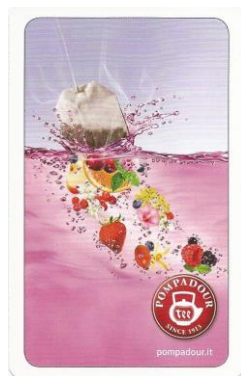

Mazzo: **POMPADOUR**

Tipo: Singolo **Doppio**

Dorso:

Semi: *Un mazzo di carte, prodotto dalla ATHESIA A.G. di Bolzano, nuovo, per il gioco che nei paesi germanici è noto come "Quartett", e con carte con belle immagini di località del Sud Tirolo e con i semi tradizionali germanici ed il brand di una nota ed antica marca di infusi:*