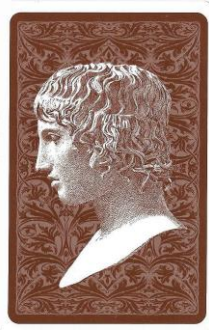

# Mazzo: POMPEI

Tipo: Singolo  Doppio

Dorso:

**Semi:** Artistico mazzo singolo, prodotto da LO SCARABEO, che era ancora sigillato ma è stato aperto solo per la redazione della presente Scheda, tutte carte, dai semi francesi sono illustrati con immagini del pittore tedesco Pierre Gussmann, ispirate alle rovine dell'antica città romana: