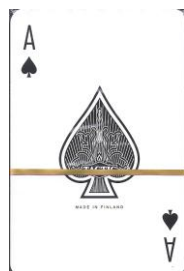

Mazzo: PROFILIKESKUS OY

Tipo: Singolo Doppio

Dorso:

Semi: Salvo errore (le carte, della finlandese TACTIC, sono ancora sigillate) dovrebbero avere i soliti semi francesi:

Contenitore: Le carte sono nella propria scatola in cartoncino che, sul retro, ha la riproduzione del Dorso: