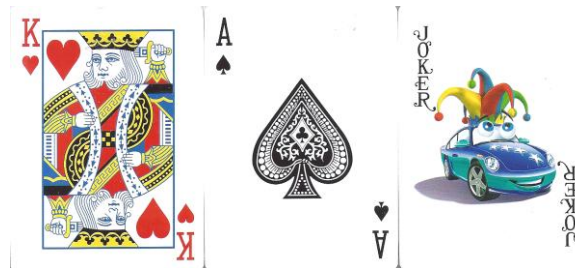

Mazzo: PUNTO PRO

Tipo: Singolo Doppio

Dorso:

Semi: *Le carte, di manifattura non rilevata, erano ancora sigillate ma sono state aperte solo per la redazione della presente (mentre i Doppioni sono ancora sigillati) ed hanno i soliti semi francesi:*

Contenitore: *Le carte sono nella loro scatola, in cartoncino, che ha il fronte come dall'immagine qui riprodotta (nella consueta scala di 35/100°) e, sul retro è riprodotto il Dorso delle carte stesse:*