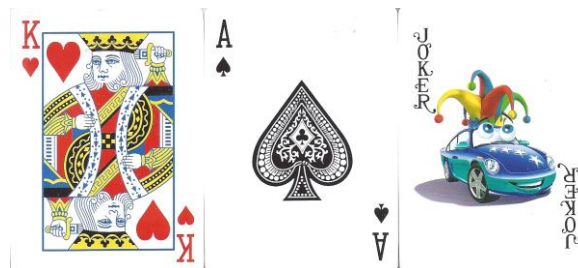

Mazzo: PUNTO PRO

Tipo: Singolo Doppio

Dorso:

Semi: *Le carte, di manifattura non rilevata, erano ancora sigillate ma sono state aperte solo per la redazione della presente (mentre i Doppioni sono ancora sigillati) ed hanno i soliti semi francesi:*

Contenitore: *Le carte sono nella loro scatola, in cartoncino, che ha il fronte come dall'immagine qui riprodotta (nella consueta scala di 35/100°) e, sul retro è riprodotto il Dorso delle carte stesse:*