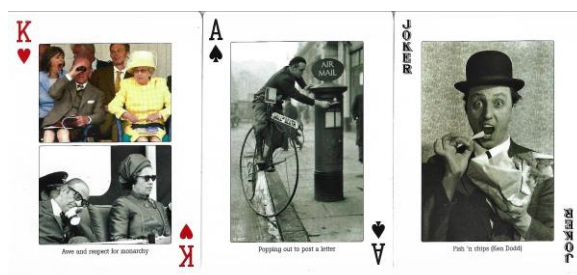

Mazzo: QUIRKY BRITAIN

Tipo: Singolo Doppio

Dorso:

Semi: Mazzo singolo di carte da gioco, prodotte dalla PIATNIK per BIRD PLAYING CARDS, che era ancora sigillato ma è stato aperto solo per la corretta redazione della presente Scheda rivelando carte dai semi francesi tutti accompagnati da fotografie “eccentriche” inglesi:

Contenitore: Le carte sono nella loro scatola, in plastica rigida trasparente, che ha il fronte come dalla prima immagine qui sotto riprodotta (con la consueta riduzione a 35/100°) e, sul retro, quella affiancata: