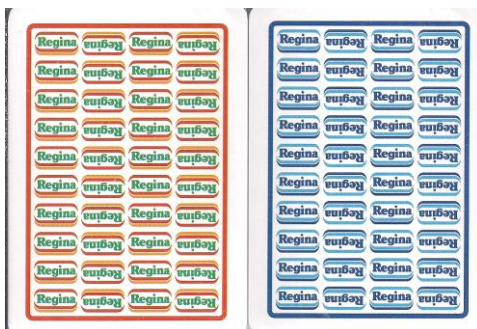

**Mazzo: REGINA**

**Tipo:** Singolo  Doppio

**Dorso:**

**Semi:** *Salvo errore ( le carte, della MODIANO, sono ancora sigillate) dovrebbero avere i soliti semi francesi:*

**Contenitore:** *I mazzi sono in un contenitore in plastica rigida bianca semiaperto all'interno di un'unica scatola che ha sul fronte l'immagine sotto riprodotta e, sul retro, l'immagine dei Dorsi delle carte:*