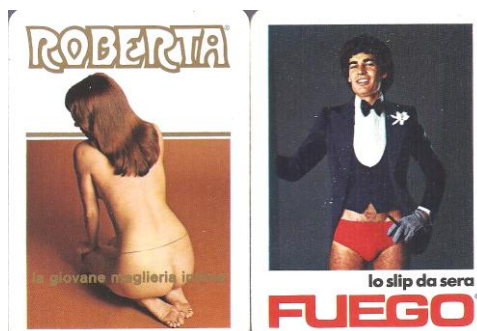

Mazzo: ROBERTA FUEGO

Tipo: Singolo Doppio

Dorso:

Semi: *Le carte, della MASENGHINI sono probabilmente usate ma in buono stato ed hanno i soliti semi francesi:*

Contenitore: *I mazzi sono in un elegante contenitore, in cartone, ad incastro verticale, in un vellutino rosso con i bordi dorati e senza altre scritte oltre a quelle evidenziate:*