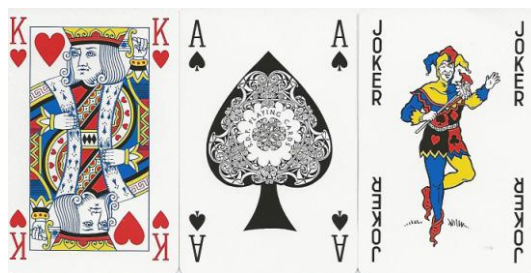

Mazzo: **RED DRAGON DARTS**

Tipo: Singolo Doppio

Dorso:

Semi: *Le carte, della S.D.P. PLAYING CARDS, erano ancora sigillate ma sono state aperte solo per la redazione della presente ed hanno i soliti semi francesi:*

Contenitore: *Le carte sono nella propria scatola, in cartoncino, tutta bianca ma con il fronte come dall'immagine qui riprodotta:*