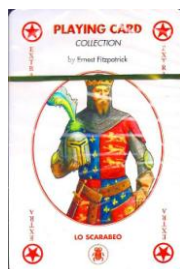

Mazzo: **ROYAL BRITAIN**

Tipo: Singolo Doppio

Dorso:

Semi: *Salvo errore (le carte, della SCARABEO, sono ancora sigillate) dovrebbero avere semi francesi illustrati con le immagini di Re e Regine d'Inghilterra:*

Contenitore: *Le carte sono in una scatola in cartoncino con il fronte ed il retro come dalle immagini qui sotto affiancate:*