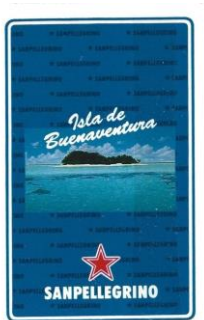

Mazzo: **SANPELLEGRINO – ISLA DE BUENAVENTURA**

Tipo: Singolo **Doppio**

Dorso:

Semi: *Mazzo singolo di carte da gioco, prodotto dalla DAL NEGRO, ancora sigillato ma che, salvo errore, dovrebbe avere semi francesi standard, e con il brand della nota Azienda italiana del settore delle acque minerali che fa ora parte del Gruppo Nestlé Water ed è qui, non so perché, abbinata ad una località che ha diversi omonimi: in Canada, Panama, Colombia e Cile, che non ho saputo identificare con certezza; anche questo mazzo è stato reperito con la collaborazione del Sig. Tommaso Cicala:*