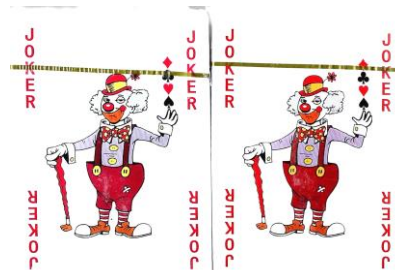

Mazzo: SARDEGNA 4 MORI

Tipo: Singolo Doppio

Dorso:

Semi: Doppio mazzo di carte da gioco, di manifattura non rilevata per la ILICO, ancora sigillati hanno probabilmente seme francesi standard, dedicati allo stendardo, simbolo della SARDEGNA.:

Contenitore: I mazzi sono in un contenitore in plastica rigida rosso, all'interno di una scatola in cartoncino che ha il fronte come dalla prima immagine ed il retro come da quella a fianco(entrambe nelle consueta riduzione a 35/100°):