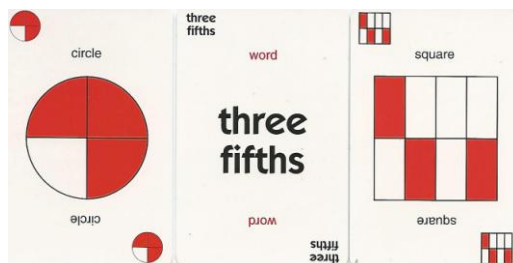

Mazzo: **SMILE MATHEMATICS** (**FRACTION PLAYING CARDS**)

Tipo: Singolo Doppio

Dorso:

Semi: *Le carte, di manifattura non identificata, erano ancora sigillate ma sono state aperte solo per la compilazione della presente Scheda, ed hanno segni relativi ad un gioco che non conosco ma sicuramente matematico:*

Contenitore: *Le carte sono nella loro scatola, in cartoncino, che ha il fronte come dall'immagine qui sotto riprodotta (nella consueta riduzione di 35/100°) e sul retro è riprodotto il Dorso delle carte stesse:*