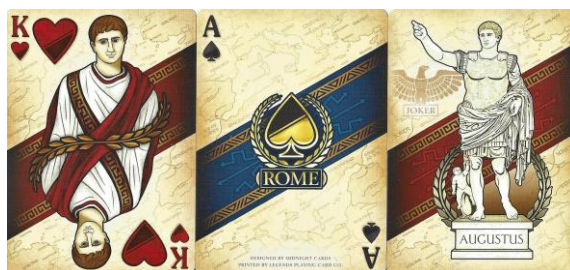

# Mazzo: **SPQR ROME CAESAR**

**Tipo:** Singolo  Doppio

**Dorso:**

**Semi:** *Un mazzo di carte, stampato da LEGENDS PLAYING CARDS CO., ancora sigillato, è stato aperto solo per la redazione della presente Scheda, quest'artistico mazzo è stato disegnato da Randy BUTTERFIELD :*

**Contenitore:** *Le carte sono nella loro scatola, in cartoncino, che ha il fronte come dalla prima immagine qui sotto riprodotta (con la consueta riduzione a 35/100°) e, il retro, come da quella a fianco:*