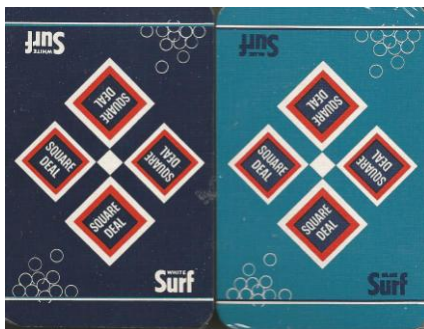

Mazzo: **SQUARE DEAL SURF**

Tipo: Singolo Doppio

Dorso:

Semi: *Salvo errore (i due mazzi di manifattura non rilevata) sono ancora sigillati , hanno un brand probabilmente di un detergente e, dovrebbero avere i consueti semi francesi:*

Contenitore: *I mazzi sono in un'unica scatola in plastica rigida, in due parti ad incastro, quella sotto è nera mentre quella superiore è trasparente così che l'immagine del Contenitore è quella qui riprodotta (nella consueta riduzione a 35/100°):*