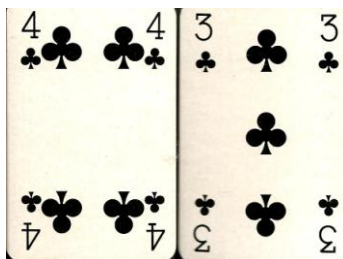

Mazzo: **SQUARE DEAL SURF**

Tipo: Singolo Doppio

Dorso:

Semi: *Salvo errore (i due mazzi di manifattura non rilevata) sono ancora sigillati , hanno un brand probabilmente di un detergente e, dovrebbero avere i consueti semi francesi:*

Contenitore: *I mazzi sono in un'unica scatola in plastica rigida, in due parti ad incastro, quella sotto è nera mentre quella superiore è trasparente così che l'immagine del Contenitore è quella qui riprodotta (nella consueta riduzione a 35/100°):*