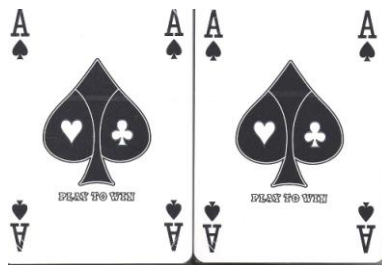

Mazzo: **SSC NAPOLI**

Tipo: Singolo Doppio

Dorso:

Semi: *Salvo errore (le carte, di fabbricazione europea non identificata, per la Società Sportiva di Calcio Napoli, la sono ancora sigillate) dovrebbero avere semi francesi:*

Contenitore: *I mazzi sono in un contenitore in plastica rida bianca con un'originale apertura circolare , il tutto all'interno di un'unica scatola in cartoncino che sul retro ha l'immagine del Dorso delle carte stesse:*