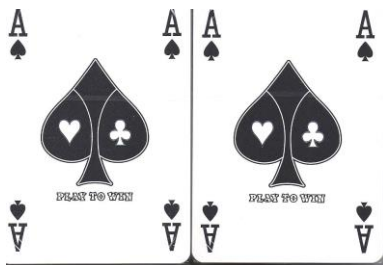

Mazzo: **SSC NAPOLI**

Tipo: Singolo Doppio

Dorso:

Semi: *Salvo errore (le carte, di fabbricazione europea non identificata, per la Società Sportiva di Calcio Napoli, la sono ancora sigillate) dovrebbero avere semi francesi:*

Contenitore: *I mazzi sono in un contenitore in plastica rida bianca con un'originale apertura circolare , il tutto all'interno di un'unica scatola in cartoncino che sul retro ha l'immagine del Dorso delle carte stesse:*