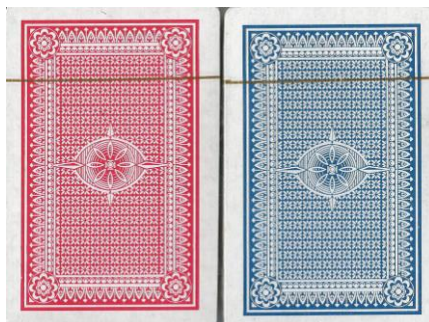

Mazzo: **STANDARD MADE IN CHINA**

Tipo: Singolo Doppio

Dorso:

Semi: *Salvo errore (le carte, di fabbricazione cinese ma da manifattura non rilevata e senza alcun logo o brand, sono ancora sigillate) dovrebbero avere i soliti semi francesi :*

Contenitore: *I mazzi sono senza un proprio contenitore perciò è stato usato uno di quelli standard, in plastica rigida trasparente, avuti in omaggio dalla Dal Negro:*