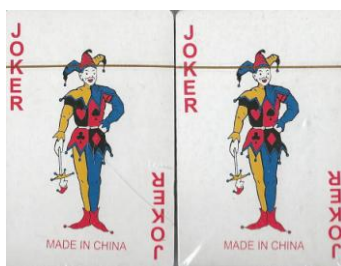

Mazzo: **STANDARD MADE IN CHINA**

Tipo: Singolo Doppio

Dorso:

Semi: *Salvo errore (le carte, di fabbricazione cinese ma da manifattura non rilevata e senza alcun logo o brand, sono ancora sigillate) dovrebbero avere i soliti semi francesi :*

Contenitore: *I mazzi sono senza un proprio contenitore perciò è stato usato uno di quelli standard, in plastica rigida trasparente, avuti in omaggio dalla Dal Negro:*