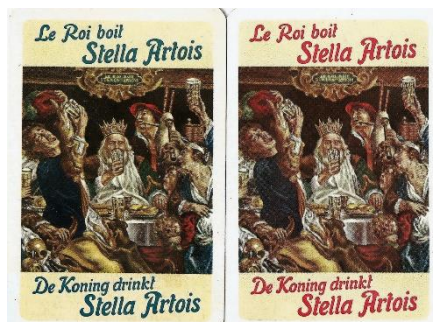

Mazzo: STELLA ARTOIS

Tipo: Singolo Doppio

Dorso:

Semi: Con il motto “il Re beve STELLA ARTOIS” in francese ed in tedesco, questi due mazzi vintage di carte, prodotte da manifattura non rilevata, completi ed in buono stato formano un Doppio Mazzo con il brand di questa famosa Birra belga, prodotta da InBev e diffusa in tutto il mondo:

Contenitore: Entrambi i due mazzi ognuno nella propria scatola, in cartoncino che ha il fronte ed il retro uguali fra loro e come dall'immagine qui sotto raffigurata (con la consueta riduzione a 35/100°):