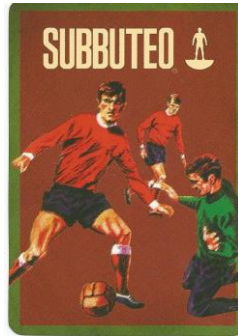

Mazzo: **SUBBUTEO PLAYING CARDS**

Tipo: Singolo Doppio

Dorso:

Semi: *Un mazzo di carte, prodotto in Cina per MARKS AND SPENCER ed HASBRO, che era ancora sigillato ma è stato aperto solo per la redazione della presente e rivela carte con una artificiosa patina di antico ed i soliti semi francesi con gli Assi con il Seme ingrandito ed come Jolly la riproduzione dei cartellini arbitrari per le espulsioni e le ammonizioni:*

Contenitore: *Le carte sono nella loro scatola di latta, che ha il fronte come dalla prima immagine qui sotto riprodotta (con la consueta riduzione a 35/100°) ed, il retro, come da quella a fianco:*