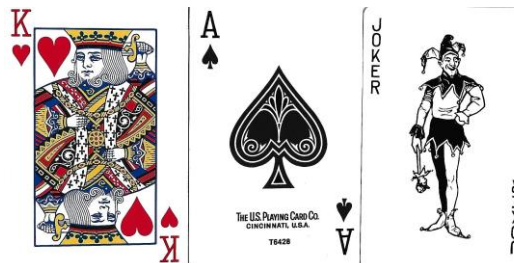

# Mazzo: **SWAGELOK**

Tipo: Singolo  Doppio

## Dorso:

**Semi:** Elegante doppio mazzo di carte da gioco della *THE UNITED STATES PLAYING CARDS Co.*, nuove e con semi francesi standard ed il brand di una società statunitense (dell' Ohio) che si occupa della tecnologia dei fluidi producendo raccordi, anche queste carte erano compresi nell'omaggio ricevuto dall'Ing. Massimiliano Vessi della Rometec srl, Roma :

**Contenitore:** I due mazzi sono nella loro elegante scatola, di cartone, che ha il fronte come dall'immagine qui sotto riprodotta (con la consueta riduzione a 35/100°) mentre, il retro, è interamente color oro, senza scritte o disegni: