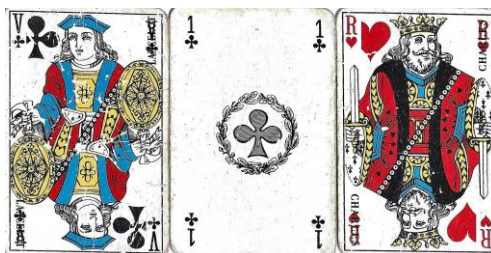

Mazzo: **SIRIA PILS**

Tipo: Singolo Doppio

Dorso:

Semi: *Vecchio mazzo singolo di carte da gioco vintage, di manifattura, probabilmente francese, non rilevata, mazzo di 32 carte (per i giochi di piquet e belote, ben diffusi in Francia) molto usurate, con il brand di una birra, probabilmente ormai non più in commercio:*

Contenitore: *Le carte sono nella loro scatola, in cartoncino, ridotta molto male, come dall'immagine, virtualmente restaurata con il fotoritocco, qui sotto riprodotta (con la consueta riduzione a 35/100°):*