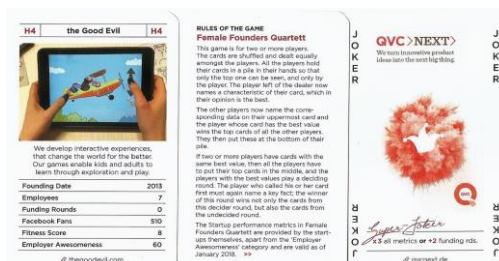

Mazzo: **STARTUP SPOT FEMALE FOULDERS**

Tipo: Singolo ☒ Doppio ☐

Dorso:

Semi: : *Un mazzo di una cinquantina di carte, di manifattura non rilevata, che erano ancora sigillate ma sono state aperte solo per la redazione della presente, (salvo errore ne ho contate 53 ma ci sono ben 10 Joker e 3 o 4 carte “di servizio”) e come specificato dalla carta centrale tra quelle qui sotto riprodotte, per il gioco noto come “Quartett”; sono state inviate in omaggio dalla QVC ITALIA di Brugherio (M B) ed hanno il brand di una “Startup” che ha ko scopo di educare e responsabilizzare gli imprenditori, in particolare quelli femminili della comunità “FEMALE FOUNDERS” ed alcune carte sono personalizzate con il nome di Aziende interessate:*

Contenitore: *Le carte sono nella loro scatola, in plastica rigida trasparente, che ha il fronte come dall' immagine qui sotto riprodotta (con la consueta riduzione a 35/100°):*