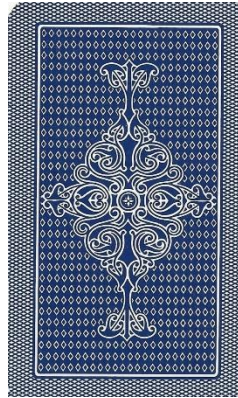

Mazzo: **TAROCCO PIEMONTESE**

Tipo: Singolo:  Tarocchi

**Dorso:**

**Semi:** *Un mazzo di 78 tarocchi, prodotta dalla DAL NEGRO, completo ed in ottimo stato, con carte che, oltre ai Trionfi, hanno i tradizionali semi "regionali", fa parte dei diversi mazzi inviati in regalo dal Signor Gianluigi Caprari del Museo Leonardo da Vinci di Milano:*

**Contenitore:** *Le carte sono nella loro scatola, in cartoncino, che ha sul fronte l'immagine qui sotto riprodotta (nella consueta riduzione) e, sul retro, la riproduzione del Dorso delle carte:*