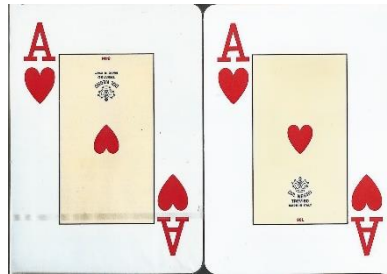

# Mazzo: **TEXAS POKER DAL NEGRO**

**Tipo:** Singolo  Doppio

**Dorso:**

**Semi:** Doppio Mazzo, formato da due mazzi classici di Texas Poker, editi dalla DAL NEGRO, nuovi (uno ancora sigillato, l'altro parzialmente aperto per errore) dai semi francesi nella grafica tipica dei mazzi per Casinò:

**Contenitore:** Entrambi i due mazzi sono nella propria scatolina, in cartoncino, che ha il fronte come dalla prima immagine qui sotto riprodotta (nella consueta riduzione a 35/100°) e, il retro, (con la medesima riduzione) come dall'immagine affiancata: