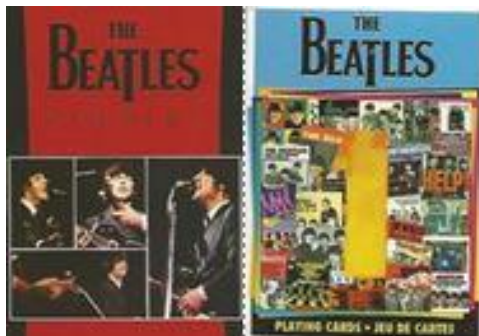

Mazzo: **THE BEATLES dm**

Tipo: Singolo Doppio

Dorso:

Semi: *I due mazzi, censiti con le Schede 1626 e 1629, che vanno a formare questo atipico Doppio Mazzo, sono entrambi prodotti in Cina con design in Canada su licenza della inglese AQUARIUS, ed entrambi hanno semi francesi accompagnati da fotografie diverse dei dischi del notissimo Gruppo Musicale:*

Contenitore: *I mazzi sono ognuno nella propria scatola, in cartoncino che hanno il fronte come dalla prima immagine qui sotto riprodotta (nella consueta riduzione di 35/100°) ed i retro come da quella affiancata:*