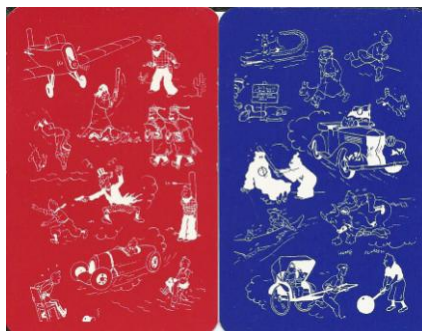

Mazzo: **TIN TIN EN VOITURE**

Tipo: Singolo Doppio

Dorso:

Semi: Le carte, prodotte da manifattura non rilevata per la HERGE', hanno semi francesi con Figure, Assi e Jolly illustrati da Personaggio de noto fumetto:

Contenitore: I mazzi sono in un elegante scatola in cartone blù che ha il fronte come dall'immagine qui sotto riprodotta (nella consueta riduzione di 35/100°) ed il retro senza scritte o figure :