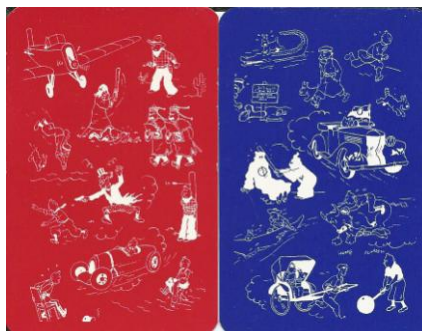

# Mazzo: **TIN TIN EN VOITURE**

**Tipo:** Singolo  Doppio

**Dorso:**

**Semi:** *Le carte, prodotte da manifattura non rilevata per la HERGE', hanno semi francesi con Figure, Assi e Jolly illustrati da Personaggio de noto fumetto:*

**Contenitore:** *I mazzi sono in un elegante scatola in cartone blu che ha il fronte come dall'immagine qui sotto riprodotta (nella consueta riduzione di 35/100°) ed il retro senza scritte o figure :*