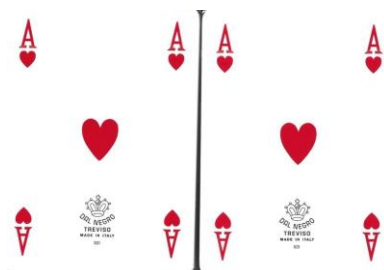

Mazzo: TOMASELLA**Tipo: Singolo** **Doppio** **Dorso:**

Semi: *Classico doppio mazzo di carte da gioco, della DAL NEGRO, ancora sigillate ma che, salvo errore, dovrebbero avere semi francesi standard ed hanno il brand di un'Azienda che produce e commercia mobili moderni, contemporanei, di design, con sede a Brugnera (PN), che le ha fatte produrre nell'occasione del suo 70° e che ce le ha inviate in omaggio tramite il Signor Roberto Savian:*

Contenitore: *I due mazzi sono in un contenitore in plastica rigida bianca, contenuto da una scatola in cartoncino che ha il fronte come dall'immagine qui sotto riprodotta (con la consueta riduzione a 35/100°) e, sul retro, l'immagine del Dorso delle carte sesse:*