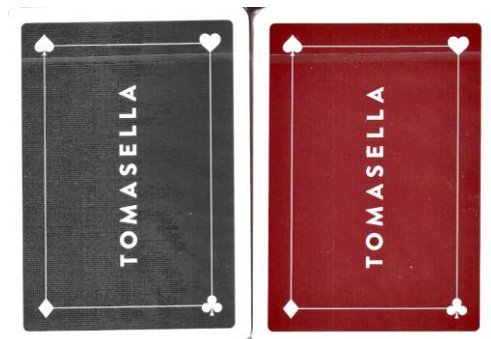

Mazzo: TOMASELLA**Tipo: Singolo** **Doppio** **Dorso:**

Semi: *Classico doppio mazzo di carte da gioco, della DAL NEGRO, ancora sigillate ma che, salvo errore, dovrebbero avere semi francesi standard ed hanno il brand di un'Azienda che produce e commercia mobili moderni, contemporanei, di design, con sede a Brugnera (PN), che le ha fatte produrre nell'occasione del suo 70° e che ce le ha inviate in omaggio tramite il Signor Roberto Savian:*

Contenitore: *I due mazzi sono in un contenitore in plastica rigida bianca, contenuto da una scatola in cartoncino che ha il fronte come dall'immagine qui sotto riprodotta (con la consueta riduzione a 35/100°) e, sul retro, l'immagine del Dorso delle carte sesse:*