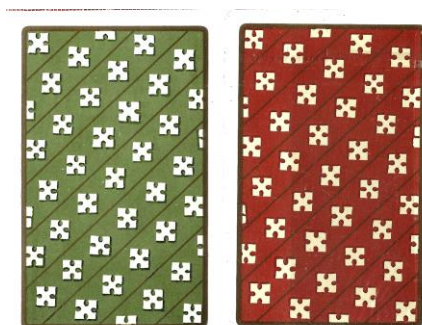

Mazzo: **TRADITIONAL RUSSIAN
FOURNIER**

Tipo: Singolo Doppio

Dorso:

Semi: Doppio mazzo di carte da gioco, della spagnola FOURNIER, composto di due mazzi (completi e nuovi: uno ancora sigillato) di 55 carte che sono la riproduzione di mazzi di carte Russi conservati nel "Fournier Playing Card Museum" (Diputaciòn Foral de Alava) Vitoria: che fanno parte delle carte cortesemente "omaggiate" dalla "13Ricrea di Angela Mensi &C., Serralunga di Crea (AL):

Contenitore: I mazzi sono in un contenitore in plastica rigida nero all'interno di una guaina, in cartoncino, che ha il fronte come dalla prima immagine ed il retro come da quella a fianco (riprodotte nella consueta riduzione a 35/100°):