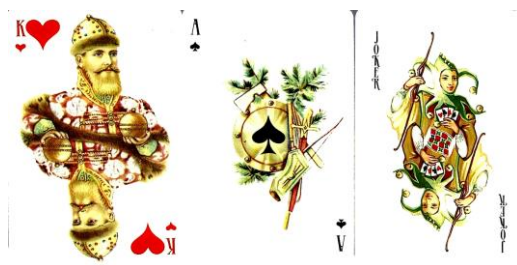

Mazzo: **TRADITIONAL RUSSIAN
FOURNIER**

Tipo: Singolo Doppio

Dorso:

Semi: Doppio mazzo di carte da gioco, della spagnola FOURNIER, composto di due mazzi (completi e nuovi: uno ancora sigillato) di 55 carte che sono la riproduzione di mazzi di carte Russi conservati nel "Fournier Playing Card Museum" (Diputaciòn Foral de Alava) Vitoria: che fanno parte delle carte cortesemente "omaggiate" dalla "13Ricrea di Angela Mensi &C., Serralunga di Crea (AL):

Contenitore: I mazzi sono in un contenitore in plastica rigida nero all'interno di una guaina, in cartoncino, che ha il fronte come dalla prima immagine ed il retro come da quella a fianco (riprodotte nella consueta riduzione a 35/100°):