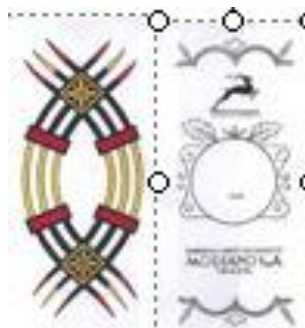

# Mazzo: **TAROCCO BOLOGNESE**

**Tipo:** Singolo  Doppio

## Dorso:

**Semi:** *Salvo errore ( le carte, della MODIANO ma in omaggio dalla HACHETTE con un fascicolo di “Carte da Gioco e da Collezione” in due emissioni, sono ancora sigillate) da quanto si vede dovrebbero avere i soliti semi “regionali” ma il numero delle carte (62) e la dicitura (TAROCCHI) fanno pensare ad una gamma più ampia:*