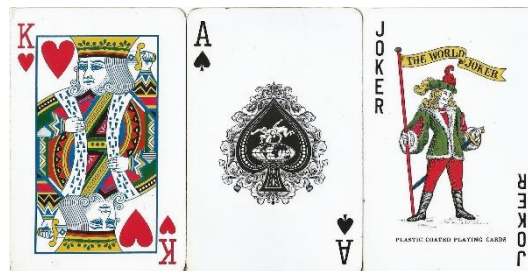

Mazzo: **THAI AIRWAYS**

Tipo: Singolo  Doppio

---

Dorso:

---

**Semi:** Mazzo di carte singolo vintage, di manifattura, probabilmente dell'estremo oriente, non rilevata completo ed in discreto stato (segni di usura solo su qualche ma soprattutto sulla scatola) con semi francesi standard ed il brand della Compagnia Aerea di bandiera della Thailandia:

---

**Contenitore:** Le carte sono nella loro scatola, in cartoncino, che ha il fronte come dalla prima immagine qui sotto riprodotta (con la consueta riduzione a 35/100°), ed il retro, piuttosto usurato (riparato con l'uso di un pezzo di nastro isolante) come dall'immagine a fianco: