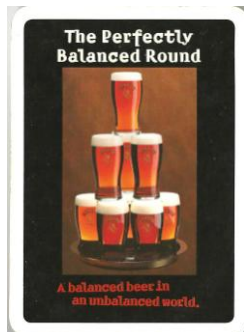

# Mazzo: **THE PERFECTLY BALANCED ROUND**

Tipo: Singolo  Doppio

## Dorso:

**Semi:** *Vintage di un mazzo di carte, "made in Belgium" quindi probabilmente CARTAMUNDI, completo ed in buono stato (segni di usura solo sulla scatola), con un brand generico a favore della birra "A balanced beer in an unbalanced world" e con i consueti semi francesi:*