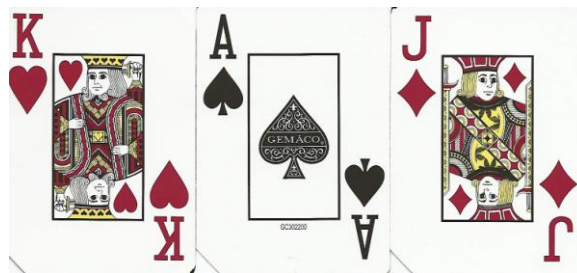

# Mazzo: THE VENETIAN

Tipo: Singolo  Doppio

## Dorso:

**Semi:** *Le carte, della GEMACO, erano ancora sigillate ma sono state aperte solo per la redazione della presente ed semi francesi nella grafica "Casinò" sono prive di due angoli in diagonale e senza Jolly:*

**Contenitore:** *Le carte sono nella propria scatola, in cartoncino con un'apertura che lascia intravedere le carte all'interno ed il cui fronte si presenta come dalla prima immagine qui sotto riportata ed il fronte, peraltro insignificante come dalla seconda immagine a fianco:*