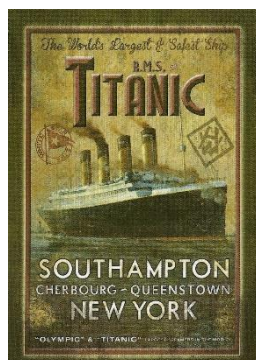

Mazzo: TITANIC 1912**Tipo: Singolo** **Doppio** **Dorso:**

Semi: *Un mazzo di carte singolo, dia manifattura non rilevata per SHAMROCK GIFT CO., Dublino, ancora sigillato, ma aperto solo la redazione della presente Scheda, fa parte del merchandise del Museum of Liverpool ed è dedicato al famoso transatlantico inglese che nel 1912 nel suo viaggio inaugurale da Southampton a New York. Naufragò per l'impatto con un gigantesco iceberg; le carte hanno semi francesi standard ma tutte le Figure sono sostituite sal logo Titanic 1912 (vedi sotto):*