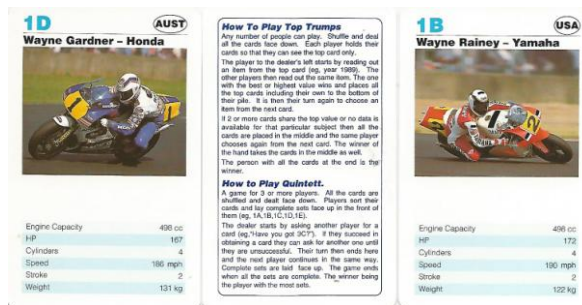

# Mazzo: TOP TRUMPS

Tipo: Singolo  Doppio

## Dorso:

**Semi:** Le carte, fabbricate in Gran Bretagna dalla WADDINGTON GAMES, erano ancora sigillate ma sono state aperte solo per la compilazione della presente Scheda, ed hanno invece dei soliti semi delle belle foto di moto delle diverse marche con sotto indicate le caratteristiche e sono relative ad un apposito gioco (come spiegato nella carta qui sotto, al centro):