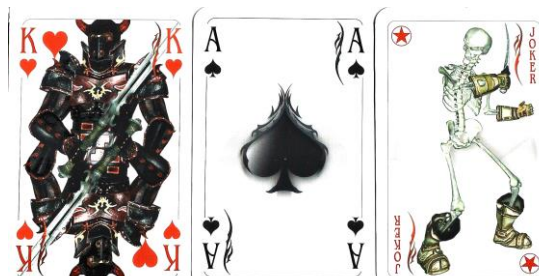

Mazzo: **TWO WORLDS**

Tipo: Singolo Doppio

Dorso:

Semi: *Mazzo singolo di carte da gioco, probabilmente della tedesca NSV, non più sigillato ma completo ed in ottimo stato con semi francesi e Figure con una grafica ispirata all'omonimo videogioco di ruolo d'azione, sviluppato dalla polacca Reality Pump e pubblicato dalla tedesca Topware Interactive nel 2010:*

Contenitore: *Le carte sono nella loro scatola, in plastica rigida trasparente, che ha il fronte come dall'immagine qui sotto riprodotta (con la consueta riduzione a 35/100°):*