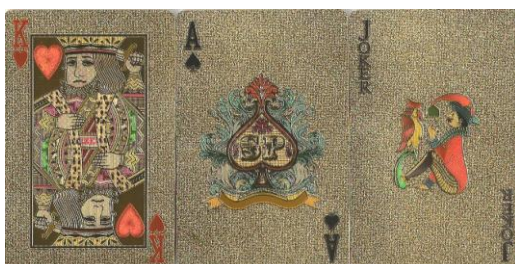

Mazzo: **U.S.A. GOLDEN**

Tipo: Singolo Doppio

Dorso:

Semi: *Originale mazzo di carte, color oro, di manifattura, probabilmente cinese, non rilevata, erano ancora sigillate ma sono state aperte solo per la compilazione della presente Scheda, estremamente rigide e scivolose sono dedicate agli U.S.A. ed alla loro bandiera, hanno semi francesi:*

Contenitore: *Le carte sono nella loro scatola, in cartoncino anch'esso color oro, che ha fronte e ro, uguali al Dorso delle stesse carte come dall'immagine qui sotto riprodotta (nella consueta riduzione di 35/100°):*