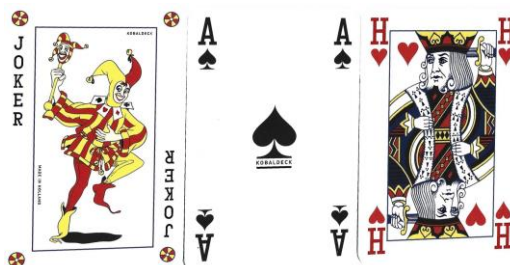

Mazzo: **UNIS GROUP**

Tipo: Singolo Doppio

Dorso:

Semi: *Mazzo singolo di carte da gioco, prodotte da KOBALDECH (un'Azienda olandese di mazzi di carte personalizzabili), nuove, con semi francesi standard (ma con le sigle B, V, H, invece delle più consuete J, Q, K, delle Figure) e con il brand di un'Azienda olandese che si occupa di velocizzare i processi produttivi, ce l'ha inviato in cortese omaggio:*

Contenitore: *Le carte sono nella loro scatola, in cartoncino, che ha il fronte, uguale al retro, come dall'immagine qui sotto riprodotta (con la consueta riduzione a 35/100°):*