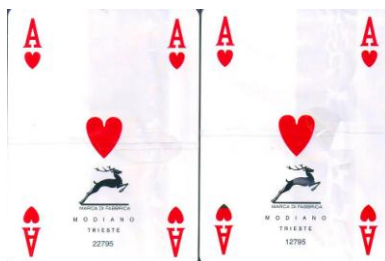

# Mazzo: **VALVOLE HOFMANN**

Tipo: Singolo  Doppio

## Dorso:

**Semi:** *Salvo errore ( le carte, della MODIANO, sono ancora sigillate) dovrebbero avere i soliti semi francesi:*

**Contenitore:** *I mazzi sono ognuno nella propria scatola che ha il fronte come dall'immagine qui riprodotta, mentre sul retro è riprodotta l'immagine del Dorso delle carte stesse:*