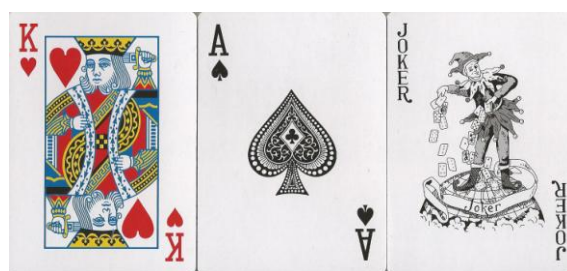

# Mazzo: **VITTEL – TOUR DE FRANCE**

**Tipo:** Singolo  Doppio

**Dorso:**

**Semi:** *Le carte, di manifattura non rilevata, e probabilmente dell'Estremo Oriente, sono nuove ma sciolte e sono 32, per il gioco francese "Piquet", ed hanno semi francesi:*

**Contenitore:** *Le carte sono senza la loro scatola, e sono state ovviamente inserite in una scatola standard in plastica rigida trasparente, che ha il fronte come dall'immagine qui sotto riprodotta (nella consueta riduzione di 35/100°):*