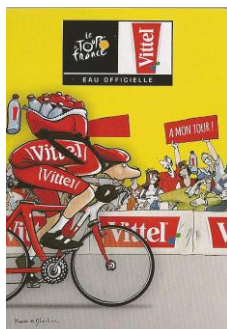

# Mazzo: **VITTEL – TOUR DE FRANCE**

**Tipo:** Singolo  Doppio

**Dorso:**

**Semi:** *Le carte, di manifattura non rilevata, e probabilmente dell'Estremo Oriente, sono nuove ma sciolte e sono 32, per il gioco francese "Piquet", ed hanno semi francesi:*