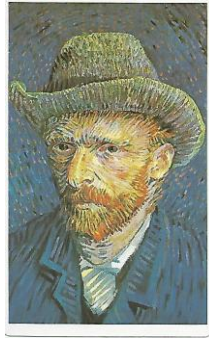

Mazzo: **VAN GOGH**

Tipo: Singolo Doppio

Dorso:

Semi: *Le carte, della PIATNIK, erano ancora sigillate ma sono state aperte solo per la compilazione della presente ed hanno i soliti semi francesi:*

Contenitore: *Le carte sono senza un proprio contenitore.*