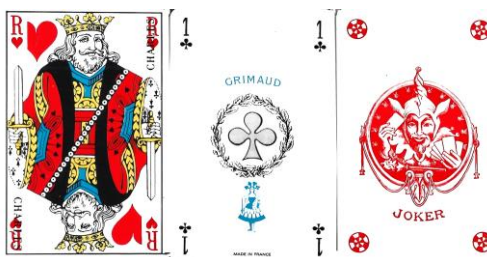

# Mazzo: **VITREX**

**Tipo:** Singolo  Doppio

**Dorso:**

**Semi:** *Mazzo singolo di carte da gioco vintage, della francese GRIMAUD, in buono stato e completo, dotato dei consueti semi francesi standard ed il brand di un'ormai cessata Azienda di detergenti per vetri:*

**Contenitore:** *Le carte sono nella loro scatola, in cartoncino, che ha il fronte come dall'immagine qui sotto riprodotta (con la consueta riduzione a 35/100°) e, sul retro, la riproduzione del Dorso delle carte stesse:*