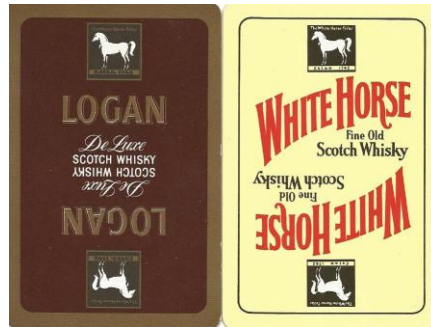

Mazzo: **WHITE HORSE - LOGAN**

Tipo: Singolo Doppio

Dorso:

Semi: *Classico vecchio Doppio Mazzo vintage ,di vecchia manifattura inglese non rilevata, con due mazzi dal brand diverso, ma della stessa storica Distilleria, completi ed in buono stato con i consueti semi francesi:*

Contenitore: *I due mazzi sono entrambi nella loro,ancora elegante scatola, in cartone che il fronte come dall'immagine sotto riprodotta (nella consueta riduzione a 35/100°) ed il retro completamente marrone:*