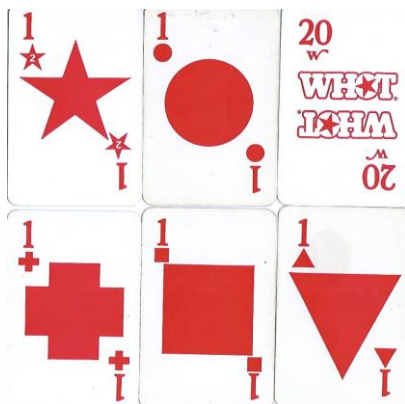

Mazzo: **WHOT MONTE-CARLO**

Tipo: Singolo Doppio

Dorso:

Semi: *Vintage di un mazzo, di manifattura non rilevata, in buono stato e completo, per un gioco nato nell'ambito di una radio americana, con semi e regole proprie:*

Contenitore: *Le carte non sono nella loro scatolina ma in una scatola di altre carte dal titolo MONTE-CARLO, in cartoncino, che ha il fronte come dalla prima immagine qui sotto riprodotta (nella consueta riduzione di 35/100°) ed il retro come da quella affiancata:*