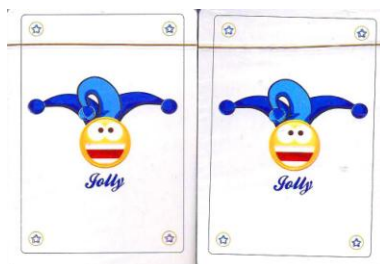

Mazzo: WÜBER

Tipo: Singolo Doppio

Dorso:

Semi: *Salvo errore (le carte, di manifattura non rilevata, sono ancora sigillate) dovrebbero avere semi francesi:*

Contenitore: *I mazzi sono ognuno nella propria scatola in cartoncino che hanno la medesima immagine su entrambe i versi:*