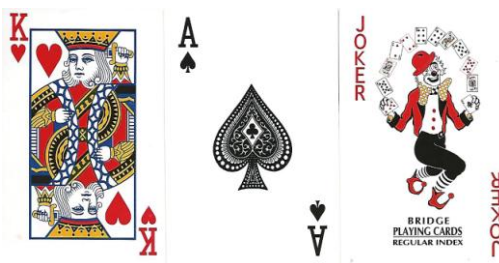

# Mazzo: WEST BROMWICH - ALBION

Tipo: Singolo  Doppio

Dorso:

**Semi:** *Le carte, di manifattura non identificata, sono nuove ma non sigillate, ed hanno i consueti semi francesi:*

**Contenitore:** *Le carte sono nella loro scatolina, in plastica trasparente con apertura a libro, che ha il fronte come dalla immagine qui sotto riprodotta (nella consueta riduzione di 35/100°):*